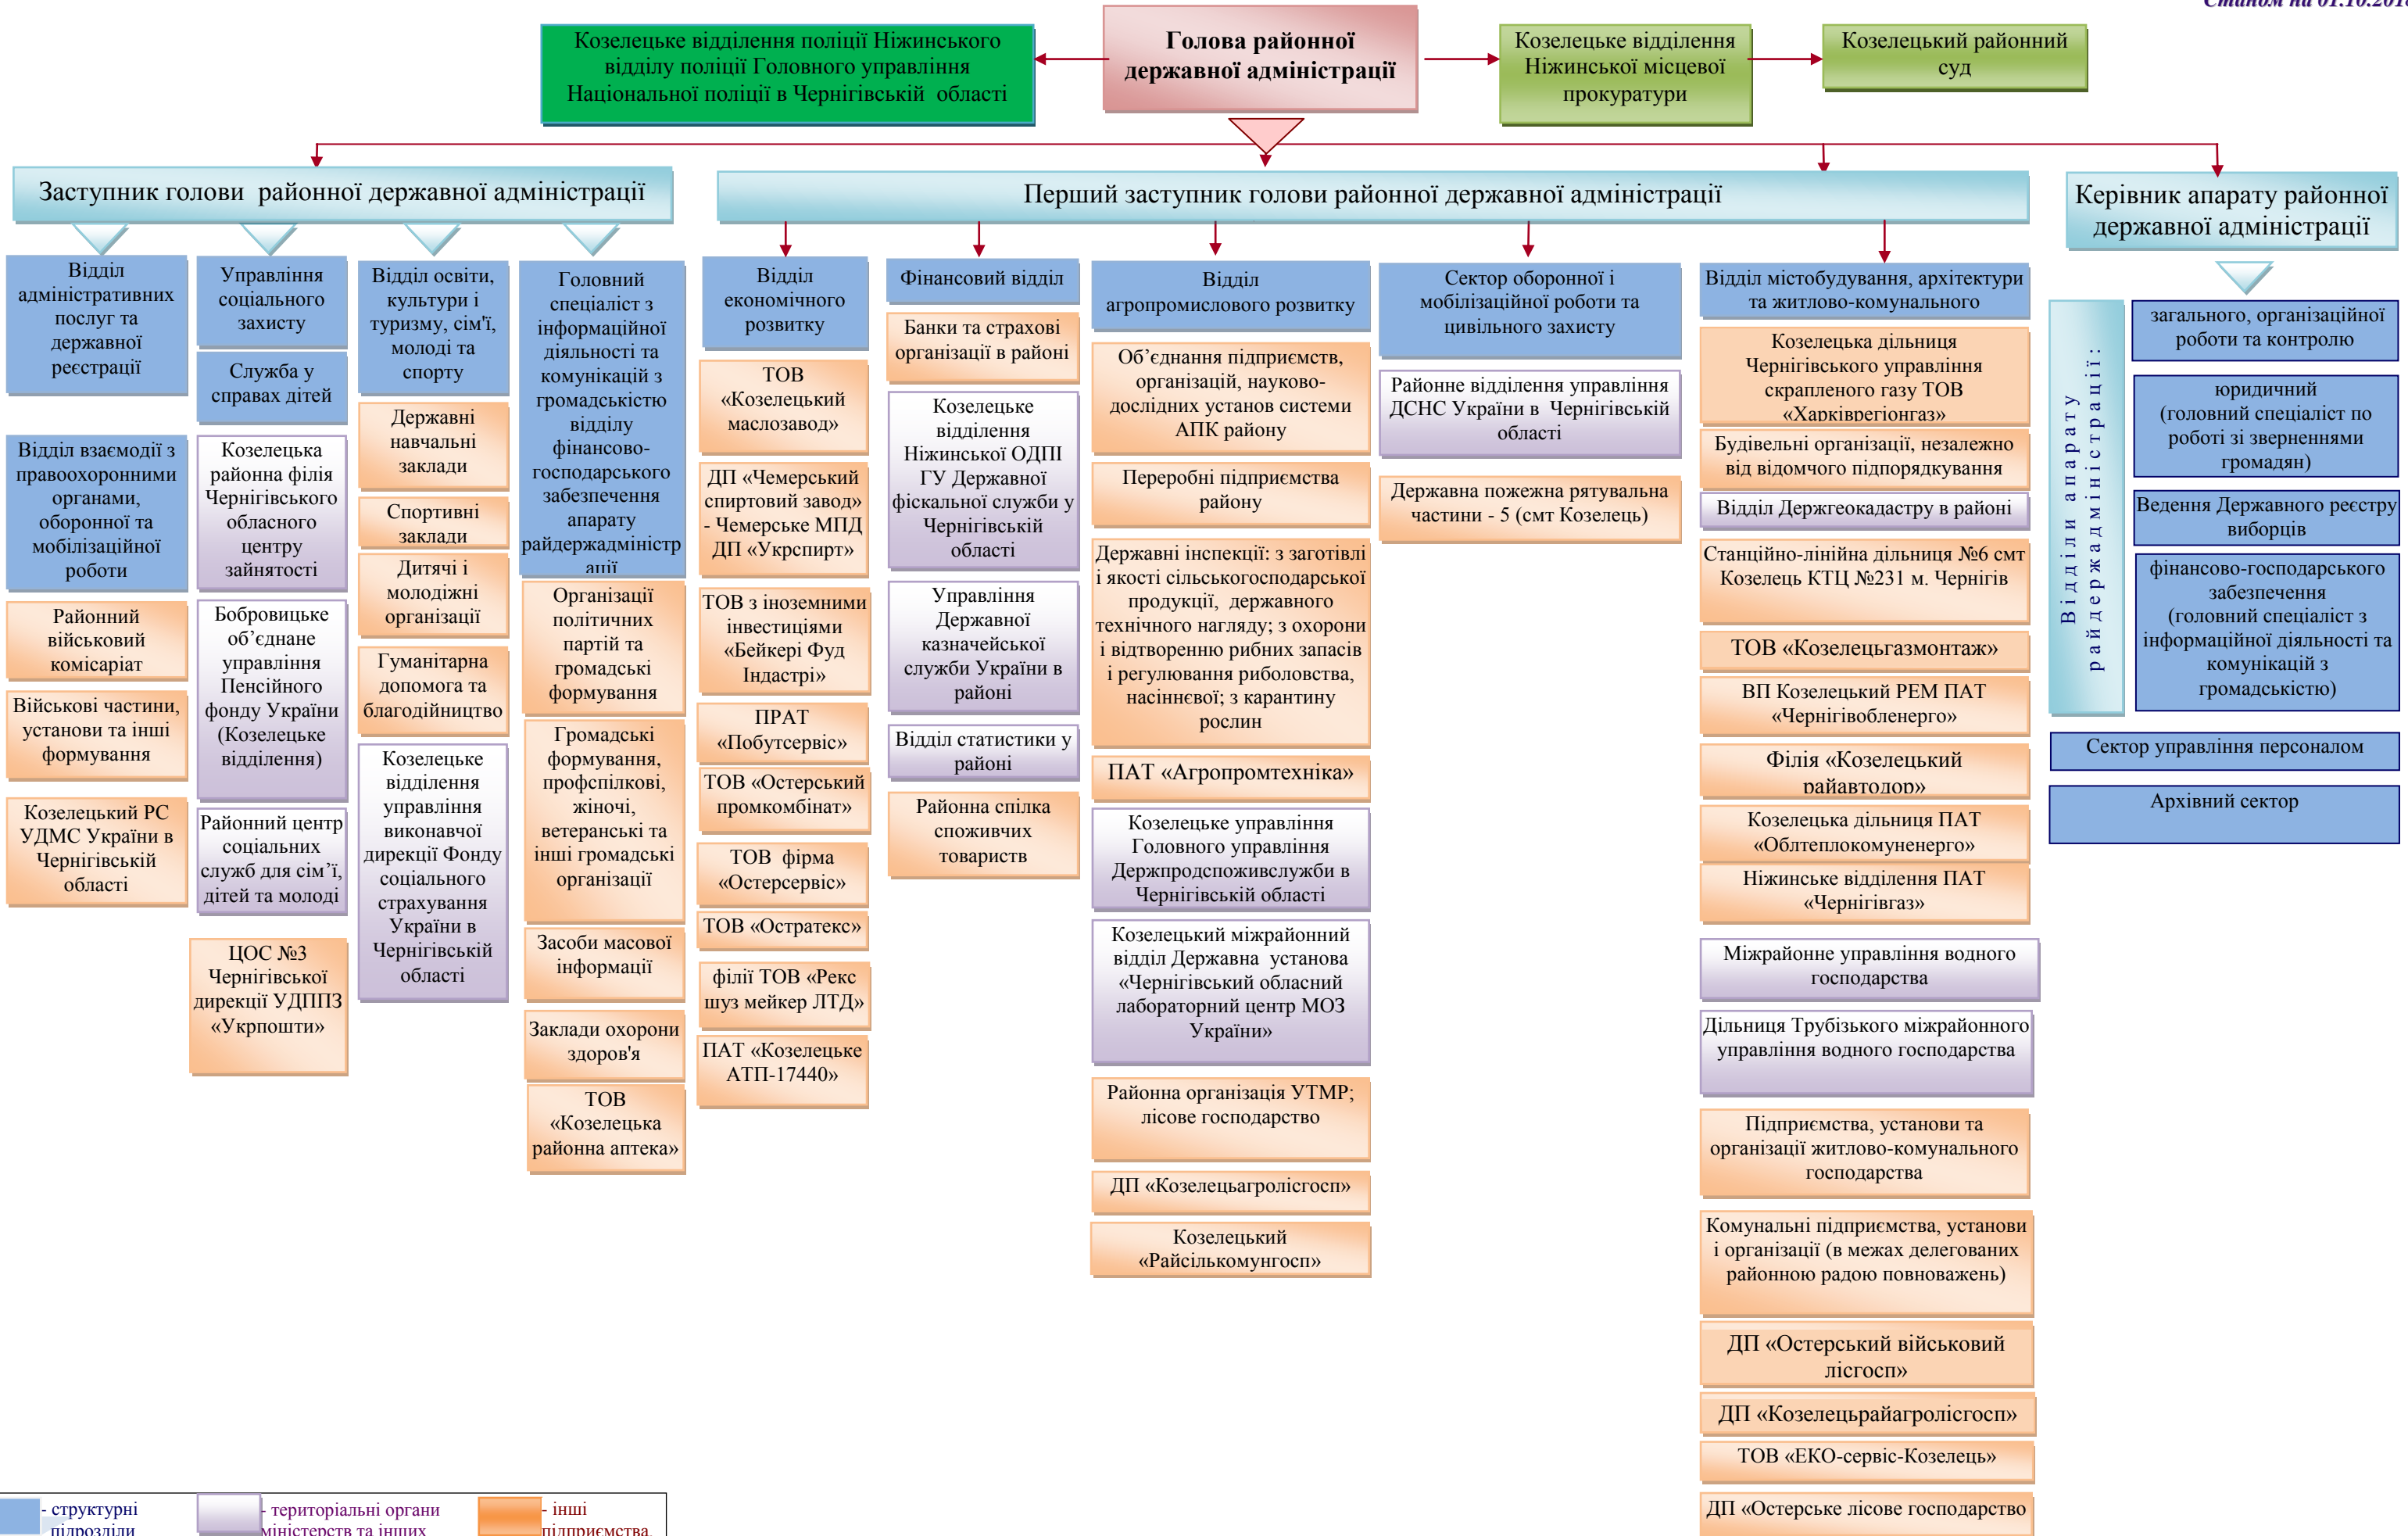

# СТРУКТУРА Козелецької районної державної адміністрації

Станом на 01.10.2018

■ - структурні підрозділи райдержадміністрації  
■ - територіальні органи міністерств та інших центральних органів виконавчої влади  
■ - інші підприємства, установи та організації